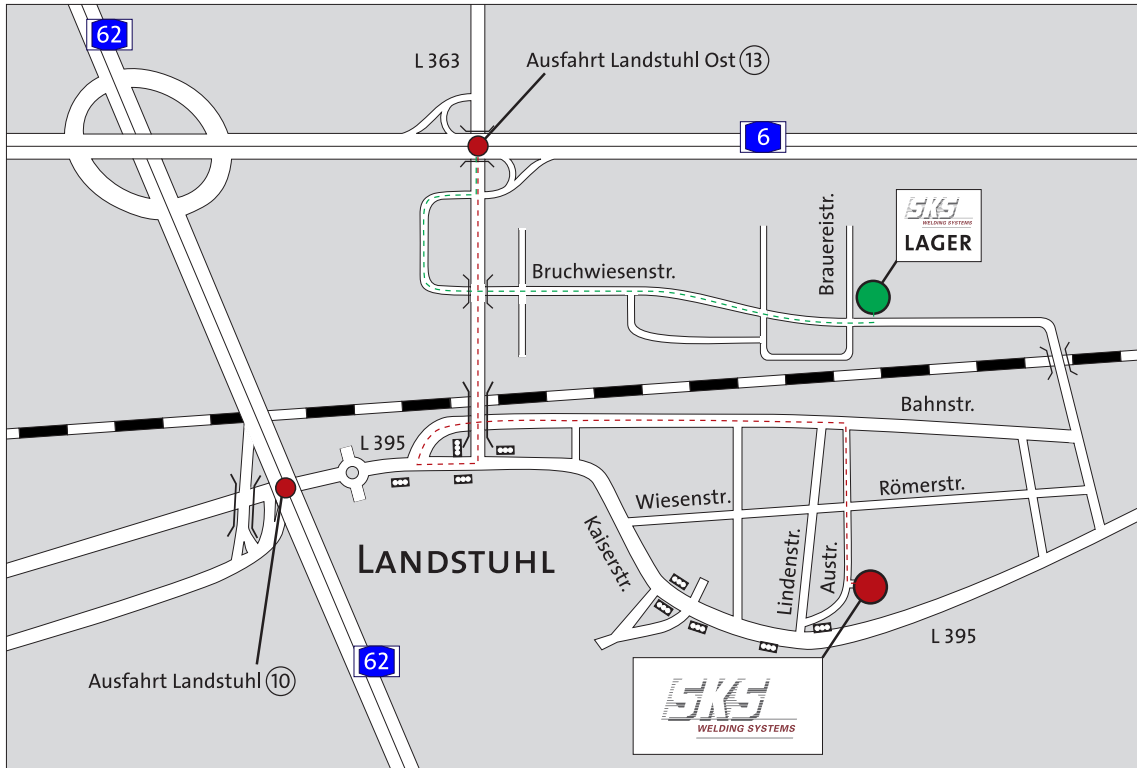

Trier

Ramstein

Saarbrücken

Kaiserslautern

Pirmasens

SKS Welding Systems GmbH
Austrasse 2a
D-66849 Landstuhl

Tel.: +49 (0)6371-92670
Fax: +49 (0)6371-9267-19