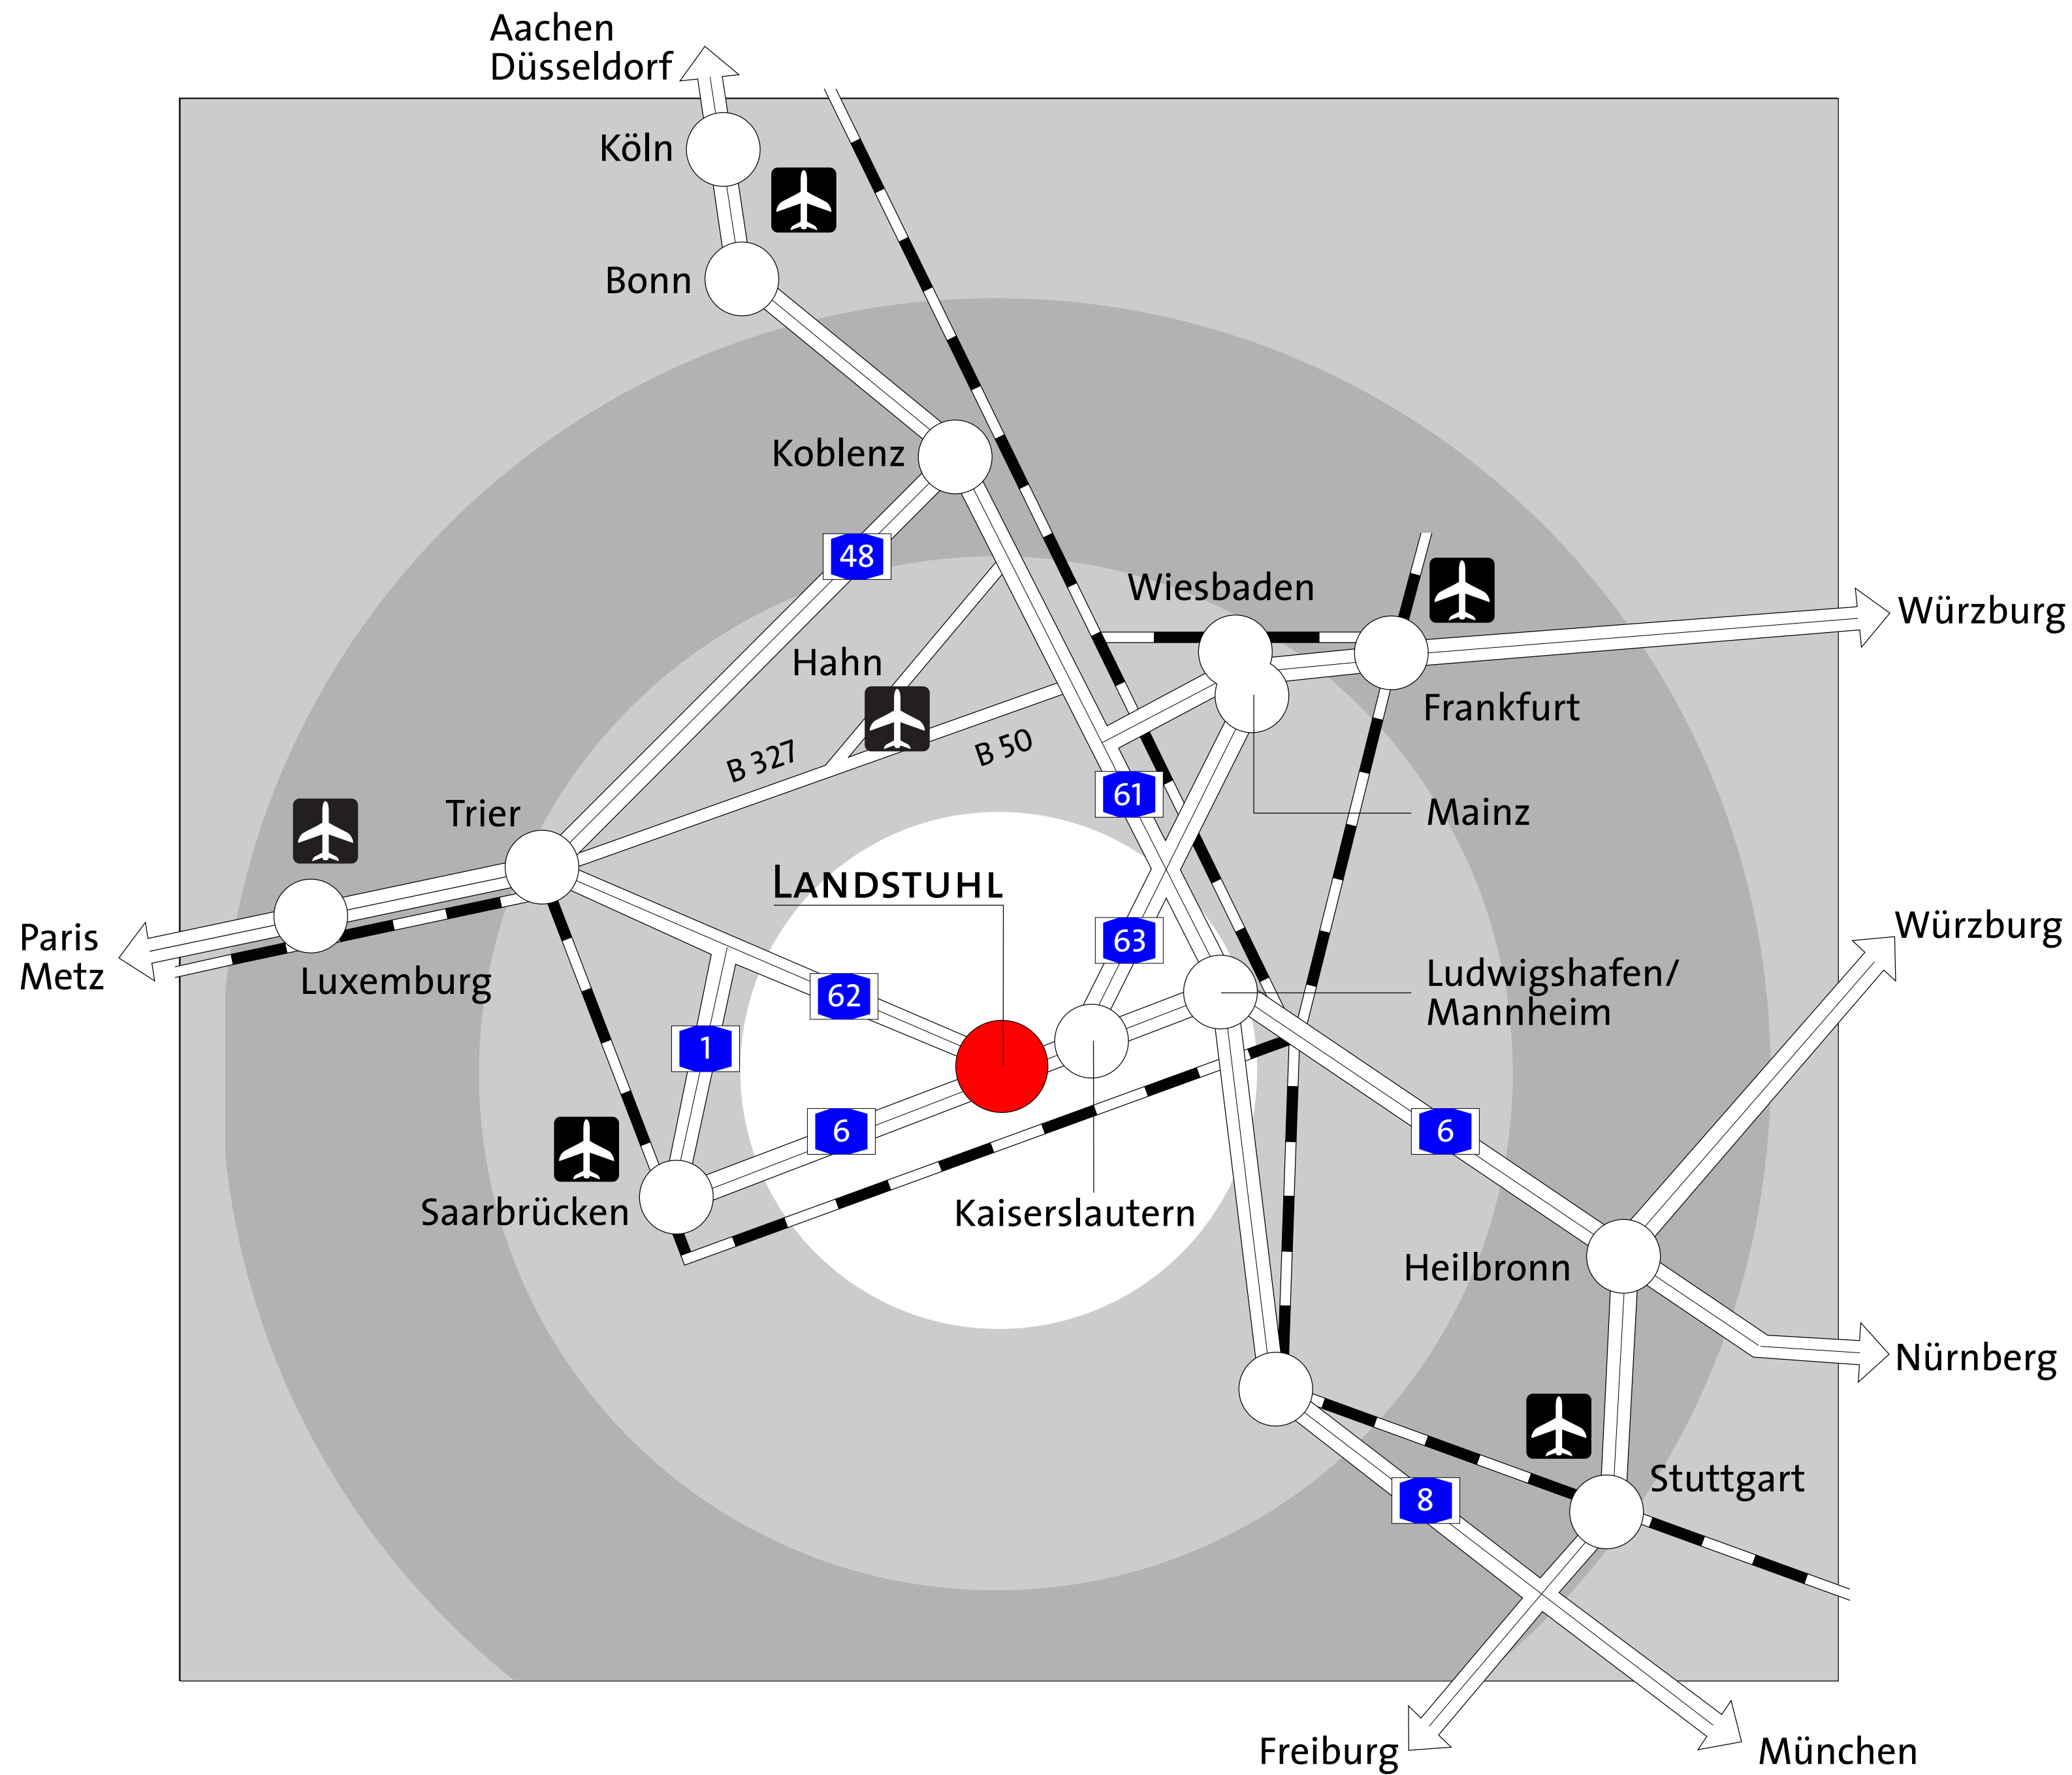

SKS Welding Systems GmbH
 Austrasse 2a
 D-66849 Landstuhl

Tel.: +49 (0)6371-92670
 Fax: +49 (0)6371-9267-19

Entfernungen zu den Flughäfen:

Köln:	261km
Frankfurt:	141km
Hahn:	150km
Luxemburg:	150km
Stuttgart:	190km

- Bahn
- Bundesstrasse
- Autobahn

Trier

Ramstein

Saarbrücken

Kaiserslautern

Pirmasens

SKS Welding Systems GmbH
Austrasse 2a
D-66849 Landstuhl

Tel.: +49 (0)6371-92670
Fax: +49 (0)6371-9267-19